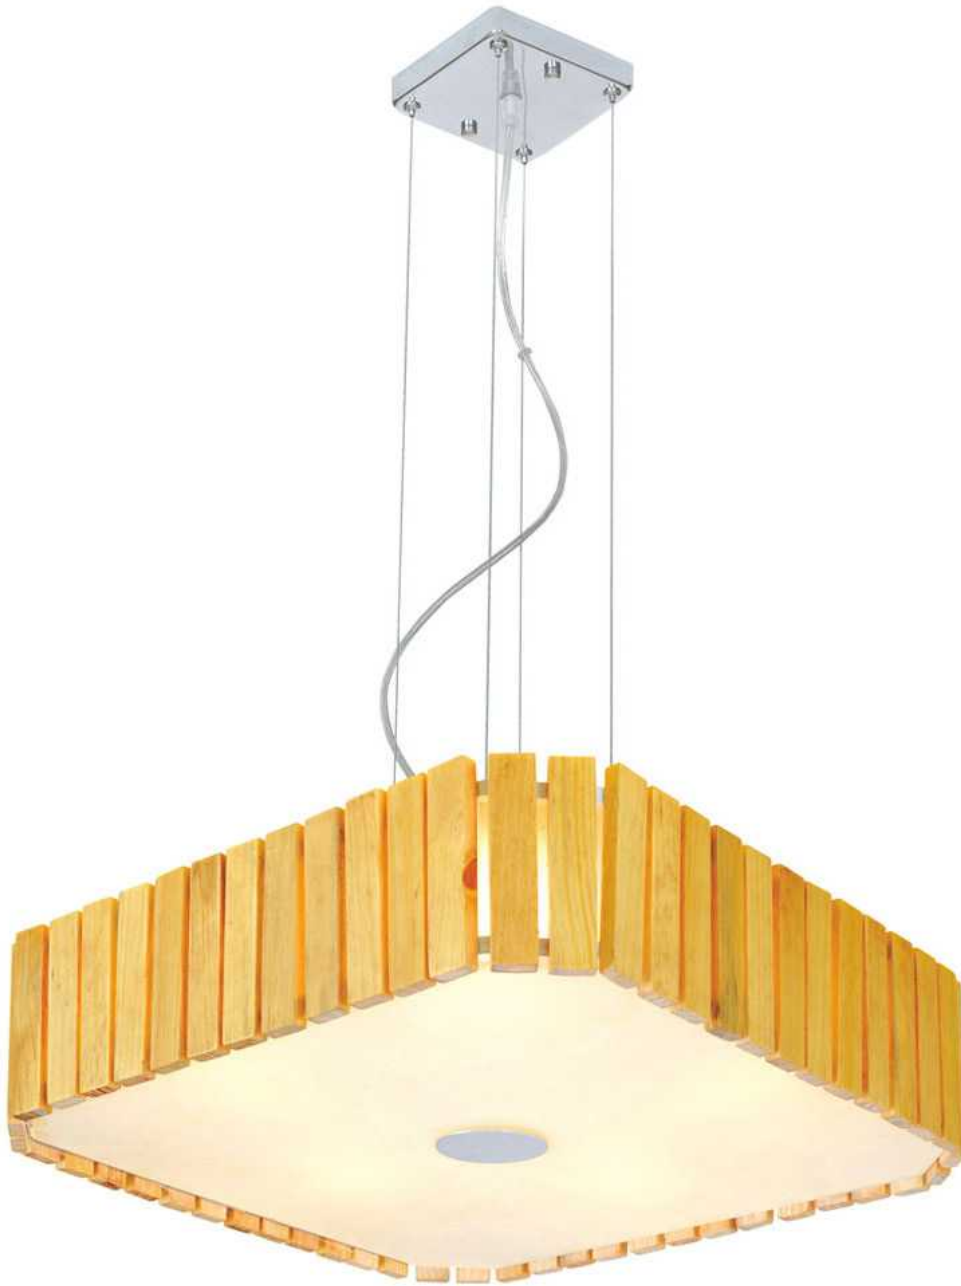

E27 2/3/4×17W CFL (bulbs excluded)

METAL FINISH: CHROME

SIZE AVAILABLE:

D270×H1800MM

D370×H1800MM

D470×H1800MM

**P4151-29/37/47**

E27 2/4/5×17W CFL (bulbs excluded)